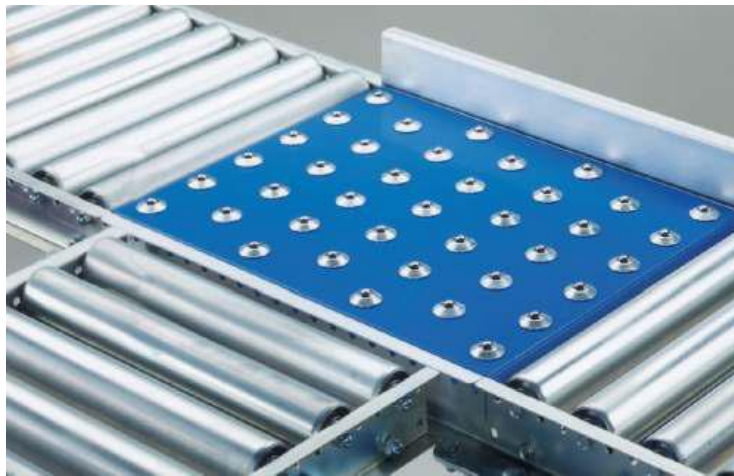

Kugleborde

Kugleborde

Disse kugleborde kan tilpasses alle typer rullebaner.

Kuglebordene bruges i rullebaner, hvor emner skal kunne skifte retning. De kan også indbygges i arbejdsborde.

Emnet skal have en stabil og ensartet underside.

Kuglebordene kan leveres i andre mål end der er vist i tabellen.

Understøtninger bliver fremstillet efter påkrævet belastningsevne.

Design

Ramme

Bordplade af 4 mm pladestål.

Bukkede kanter og påsvejsede stållister til forstærkning af pladen.