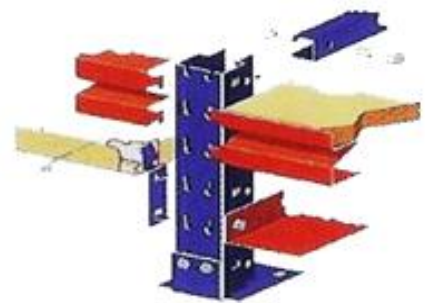

Langspændsreoler

- til pladskrævende varer.

Fleksibilitet, smidighed og enkel lagerhåndtering er i højsædet med denne reoltype.

Mange steder er en kraftig pakkereol for stor og en hyldereol for lille. Her er langspændsreolen meget velegnet til almindeligt gods og dæklagring.

Farver: Stigegavle: Blå RAL 5001
Bærebjælker: Grå RAL 7035
Orange RAL 2004

Stigegavle

Varenummer	Højde mm	Dybde mm
4001	2.000	500
4002		600
4003		800
4004		1.000
4005	2.500	500
4006		600
4007		800
4008		1.000
4009	3.000	500
4010		600
4011		800
4012		1.000